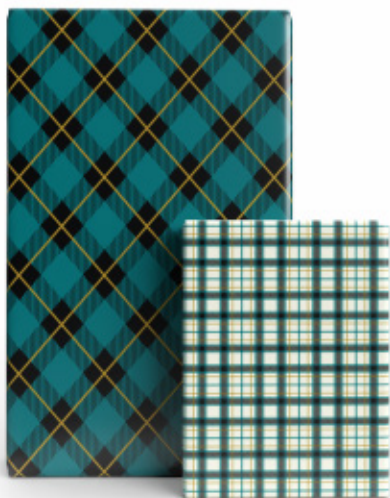

2604

Yuletide Elegance Reversible Gift Wrap Jumbo Roll
Elegancia Navideña Papel de Regalo Reversible
44 sq ft (24" x 22'), Reversible Roll

Shimmering Forest

2606

Shimmering Forest Reversible Gift Wrap Jumbo Roll
Bosque Reluciente Papel de Regalo Reversible
44 sq ft (24" x 22'), Reversible Roll

Bells and Baubles

2608

Bells and Baubles Reversible Gift Wrap Jumbo Roll
Campanas y Adornos Papel de Regalo Reversible
44 sq ft (24" x 22'), Reversible Roll

Favorite Flannel

2610

Favorite Flannel Reversible Gift Wrap Jumbo Roll